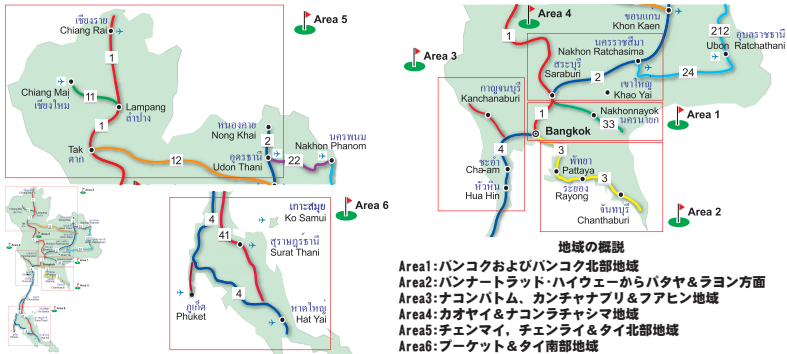

Mac

PDF 1.7

はじめに

ご存知の通りタイは「ゴルフパラダイス」です。タイでは、近年のゴルフブームによりゴルフ人口が一層と増加しています。それに伴い新しいゴルフコースも造成され、ますますゴルフ環境は充実して来ています。

このゴルフガイドブックでは、タイ国内の18ホール以上のあるゴルフコースを対象として、誰もが十分に満足できるゴルフコースをいろいろな点より検討し、128ヶ所を選びました。クラブハウス、ゴルフコース内のティ・グラウンド、グリーン、フェアウェー、ドライビング・レンジ等、できるかぎり多くの写真を掲載し、ゴルフファーの方の資料としています。またタイ全土を六つの地域に分割し、地域ごとに分かりやすくゴルフコースを紹介しています。特にゴルフファーの方の関心であるゴルフコースの所在地、またそのアクセスについては道路地図、ゴルフコース案内によって初めてのゴルフコースにも迷うことなく到達することが出来ると思います。

タイ全土のゴルフコース所在地図

地域の概説

- Area1: バンコクおよびバンコク北部地域
- Area2: バンナーロード・ハイウェイからパタヤ&ラヨン方面
- Area3: ナコンバトム、カンチャナブリ&ファヒン地域
- Area4: カオヤイ&ナコンラチャシマ地域
- Area5: チェンマイ、チェンライ&タイ北部地域
- Area6: プーケット&タイ南部地域

目 次

1.	バンコクおよびバンコク北部地域	6
2.	バンナートラッド・ハイウェイからパタヤ&ラヨン方面	220
3.	ナコンパトム、カンチャナスリ&フアヒン地域	455
4.	カオヤイ&ナコンラチャシマ地域	608
5.	チェンマイ、チェンライ&タイ北部地域	676
6.	フーケット&タイ南部地域	772
7.	全ゴルフコース索引	826