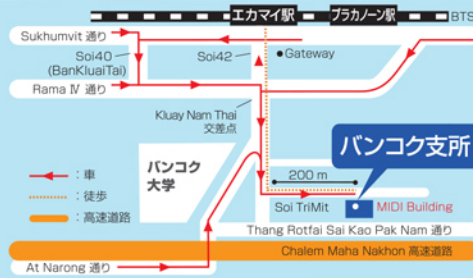

### 産業交流

- ・タイ国内試験機関見学会
- ・企業交流会  
(Tokyo SME Support Centerと連携)

### アクセス

**BTS「エカマイ駅」下車 徒歩18分**  
MIDI Building, 86/6, Soi Treemit,  
Rama IV Road, Klongtoey,  
Bangkok 10110  
**HP**  
[https://www.iri-tokyo.jp/  
site/tiri-bb/](https://www.iri-tokyo.jp/site/tiri-bb/)