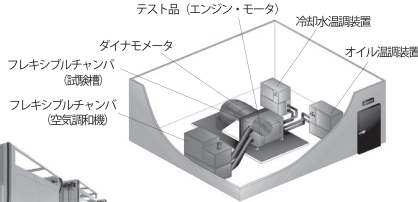

エンジンベンチ用試験装置類

Test Units for Engine Bench